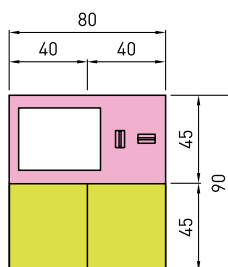

Software prenotazione prodotti on line

Monitor inclinato privacy

Modulo dvd

Misure reali esterne esempio distributore composto da 4 moduli

Fronte

Lato

Ogni modulo è formato da 4 sezioni:

Per ogni sezione è possibile scegliere:

1 porta grande

2 porte medie

4 porte piccole

Modulo interfaccia utente:

Pannello operatore:

LASERVIDEO 24H

Made by Laservideo srl
Via Lombardia, 4/a - 46029 Suzzara MN
Tel. +39 0376 508284 - Fax +39 0376 522387
info@laservideo.it - www.laservideo.it