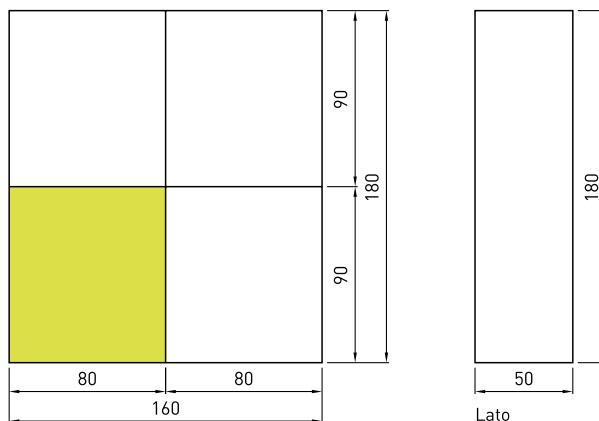

Software prenotazione prodotti on line

Monitor inclinato privacy

Modulo dvd

Misure reali esterne esempio distributore composto da 4 moduli

Fronte

Lato

Ogni modulo è formato da 4 sezioni:

Per ogni sezione è possibile scegliere: