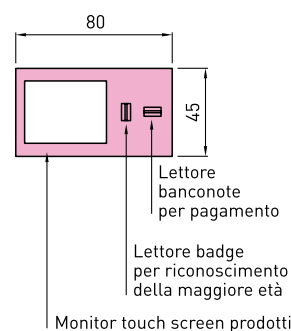

Software prenotazione prodotti on line

Monitor inclinato privacy

Modulo dvd

Misure reali esterne esempio distributore composto da 4 moduli

Fronte

Lato

Ogni modulo è formato da 4 sezioni:

Per ogni sezione è possibile scegliere:

1 porta grande

2 porte medie

4 porte piccole

Modulo interfaccia utente:

Pannello operatore:

LASERVIDEO 24H

Made by Laservideo srl
Via Lombardia, 4/a - 46029 Suzzara MN
Tel. +39 0376 508284 - Fax +39 0376 522387
info@laservideo.it - www.laservideo.it