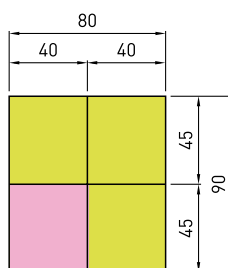

Software prenotazione prodotti on line

Monitor inclinato privacy

Modulo dvd

Misure reali esterne esempio distributore composto da 4 moduli

Fronte

Lato

Ogni modulo è formato da 4 sezioni:

Per ogni sezione è possibile scegliere: